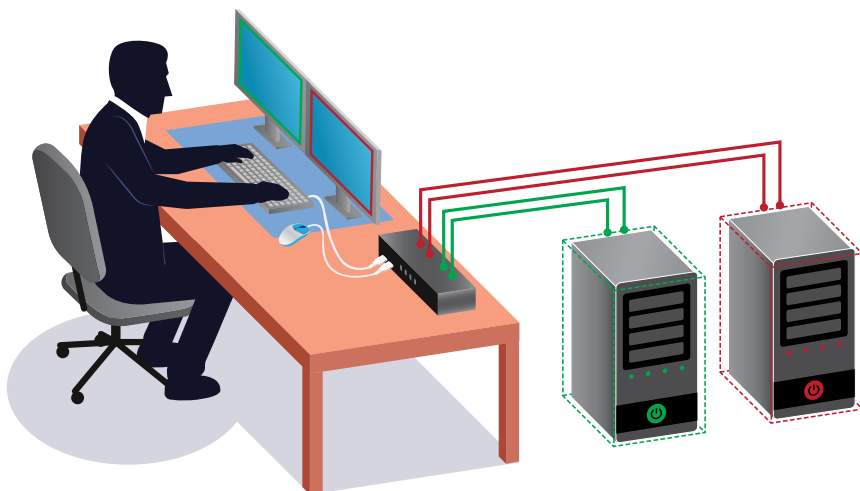

配备双显示以及无界鼠标切换的KVM访问

多台服务器的双显示KVM访问和控制

新的MasterConsole双数字视频 (MCD-Dual)，支持中小型企业KVM双显示输出，数字视频接口和音频，带无界鼠标端口切换。

MASTERCONSOLE双数字视频KVM交换机规格

型号	描述	尺寸 (W x D x H)	重量	最大输入额定功率/功耗
MCD-104 DUAL	1个用户，4个双端口，双显示器，1920 x 1080@60Hz (DVI) 视频分辨率，操作/存储温度：0-50°C/-20°C-60°C，湿度：0-80%RH，无冷凝>140689小时MTBF	440 x 150 x 44毫米	1830克	AC100-240V, 1.5A; DC12V/5.42A (65W)
MCD-108 DUAL	1个用户，8个双端口，双显示器，1920 x 1080@60Hz (DVI) 视频分辨率，工作/存储温度：0-50°C/-20°C-60°C，湿度：0-80%RH，无冷凝>105038小时MTBF	440 x 150 x 44毫米	1860克	AC100-240V, 1.5A; DC12V/5.42A (65W)

计算机接口模块 (CIMS)

型号	描述
MCDCIM-DVI	CIM用于DVI视频输出+USB用于键盘和鼠标
MDCIM-HDMI	CIM用于HDMI视频输出，HDMI音频+USB用于键盘和鼠标
MDCIM-DP	CIM用于DP视频输出+USB用于键盘和鼠标

MDUTP VGA/音频KVM组合线缆

型号	描述
MDUTP20-VGA	2米线缆，VGA+USB+音频
MDUTP40-VGA	4米线缆，VGA+USB+音频
MDUTP60-VGA	6米线缆，VGA+USB+音频
MDUTP150-VGA	15米线缆，VGA+USB+音频

获取更多信息请访问 www.raritan.com/ap/cn/mcd-dual 或拨打电话 010-58256670 (北京)、021-62112176 (上海)、020-87555561 (广州)

©2021年力登公司版权所有。Raritan®为力登公司或其独立子公司的注册商标或商标。其他为其各自所有者之注册商标或商标。从1985年开始，力登就为IT专业人士研发KVM交换机，对服务器进行远程管理。今天，作为罗格朗旗下的一个品牌，我们是智能PDU的引领者。在全球500强排名前十的十家科技公司中，有9家采用我们的解决方案，大大提高了可靠性和智慧性。点击力登网站：www.raritan.com/ap/cn 了解更多力登资讯。 V1280

Raritan
A brand of **Legrand**